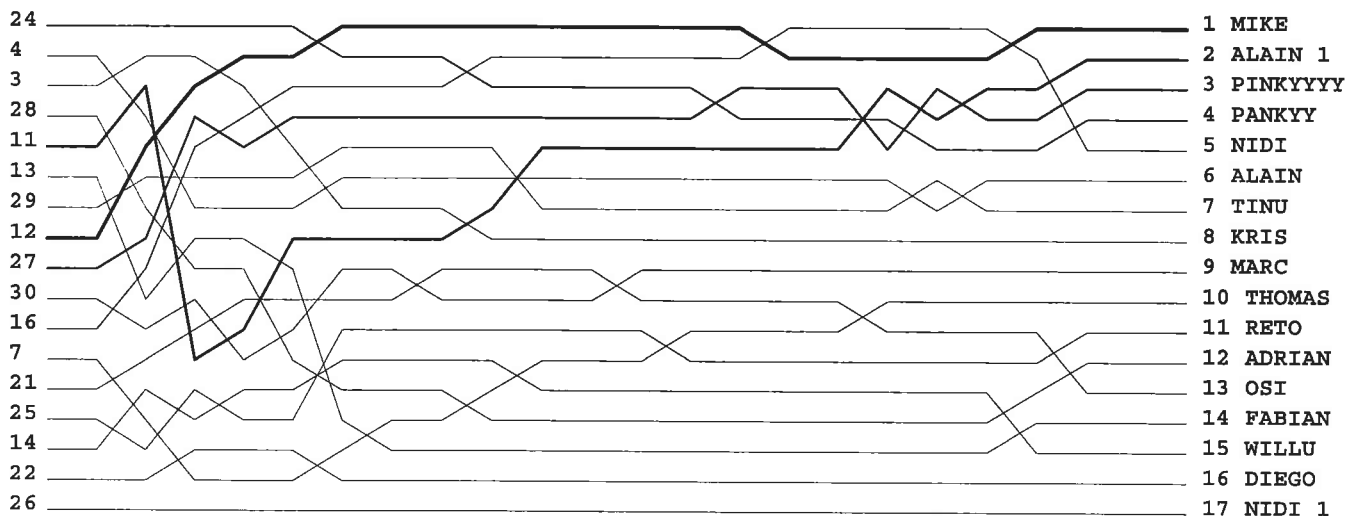

Brunnmatt 50
4914 Roggwil
Tel +41 62 918 80 00
Email : info@www.race-inn.ch

Fahrt	11	Date	So 13Dez 12:23	Info	RACE-INN	Kart			
Pos	Kart#	Fahrer	Start	Runde	Diff	Beste	BesteRd	Average	TotTime
1	12	MIKE	8	42		45.342	32	46.085	
2	11	ALAIN 1	5	42	5.328	45.154	30	46.243	
3	27	PINKYYYY	9	42	6.735	45.577	24	46.243	
4	24	PANKYY	1	42	7.375	45.748	27	46.330	
5	16	NIDI	11	42	9.016	45.409	30	46.284	
6	4	ALAIN	2	42	15.703	45.574	36	46.526	
7	29	TINU	7	42	18.078	45.932	29	46.522	
8	3	KRIS	3	42	34.813	46.418	14	46.955	
9	30	MARC	10	42	50.594	46.356	23	47.278	
10	7	THOMAS	12	42	51.203	46.372	34	47.273	
11	25	RETO	14	41	1L	46.749	25	47.311	
12	28	ADRIAN	4	41	1L+8s	46.945	23	47.607	
13	21	OSI	13	41	1L+8s	46.555	34	47.525	
14	13	FABIAN	6	41	1L+10s	46.843	23	47.634	
15	14	WILLU	15	41	1L+12s	46.714	19	47.620	
16	22	DIEGO	16	40	2L	47.144	13	48.884	
17	26	NIDI 1	17	31	11L	48.100	25	50.642	

bestezeit heute			
#	Chrono	Fahrer	Date
1	45.154	ALAIN 1	13 Dez 12:50
2	45.324	PINKYYYY	13 Dez 11:42
3	45.342	MIKE	13 Dez 12:51
4	45.409	NIDI	13 Dez 12:50
5	45.574	ALAIN	13 Dez 12:55
6	45.748	PANKYY	13 Dez 12:48
7	45.759	TINU	13 Dez 11:43
8	45.813	PANKYYY	13 Dez 11:05
9	45.911	FABIAN	13 Dez 11:45
10	46.090	KRIS	13 Dez 11:44
11	46.252	ADRIAN	13 Dez 11:46
12	46.356	MARC	13 Dez 12:45
13	46.372	THOMAS	13 Dez 12:54
14	46.555	OSI	13 Dez 12:54
15	46.714	WILLU	13 Dez 12:42
16	46.749	RETO	13 Dez 12:47
17	47.144	DIEGO	13 Dez 12:37
18	47.210	MIKE 11	13 Dez 11:57
19	47.368	YILMAZ AYDIN	13 Dez 11:12
20	47.378	LIVIA	13 Dez 10:45
21	47.391	ROBIN	13 Dez 11:24
22	47.606	NIDI 1	13 Dez 11:40
23	47.714	SIMON	13 Dez 10:46
24	47.784	LARA	13 Dez 12:22
25	48.015	LUCA TONET	13 Dez 12:19
26	48.310	RAMON	13 Dez 12:08
27	48.739	DIMITRI	13 Dez 12:19
28	48.974	IWAN	13 Dez 12:07
29	48.983	JONNY	13 Dez 12:10
30	49.075	HUNZIKER UELI	13 Dez 10:05