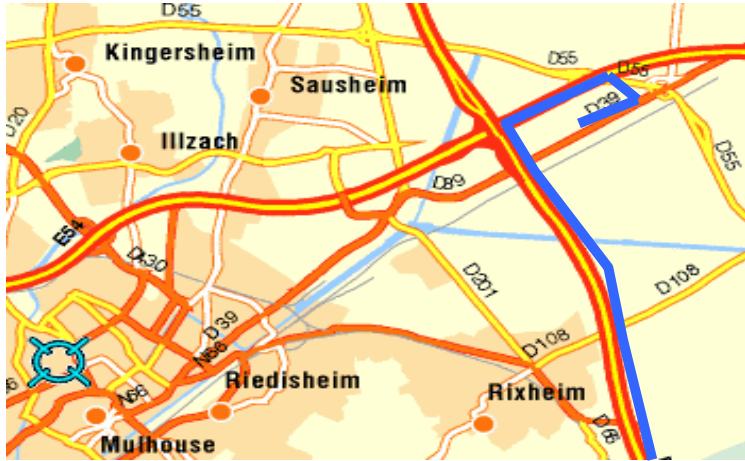

Anfahrt :

- Fahrt ab Basel franz. Autobahnzoll auf der E 25 in Richtung Strassbourg, Colmar, Mulhouse
- An dem Autobahnkreuz Mulhouse (nächste Verzweigung nach Rixheim), rechts von der Autobahn, Richtung Deutschland (A 5) abfahren (nicht Richtung Mulhouse!)
- Auffahrt auf die E 54 Richtung Deutschland.
- Gleich nächstmögliche Ausfahrt nehmen (Gefco Transport)
- Über's Firmengelände, durch den Kreisverkehr, 1. Ausfahrt - zur Schnellstrasse (D 39)
- Am Stopp links abbiegen
- Nach ca. 500 m erscheint die Peugeot Kartbahn auf der linken Seite...

Kartbahn Peugeot Mulhouse