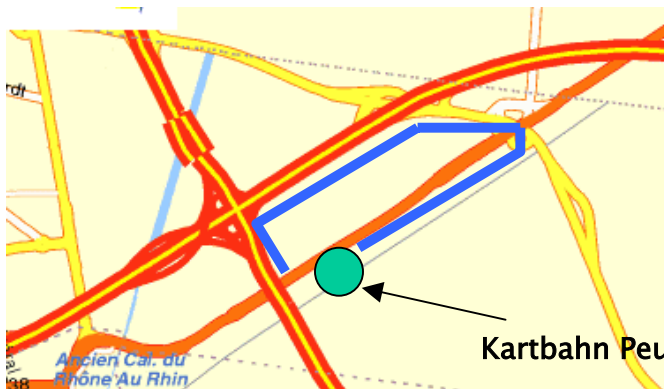

Anfahrt :

- Fahrt ab Basel franz. Autobahnzoll auf der E 25 in Richtung Strassbourg, Colmar, Mulhouse
- An dem Autobahnkreuz Mulhouse (nächste Verzweigung nach Rixheim), rechts von der Autobahn, Richtung Deutschland (A 5) abfahren (nicht Richtung Mulhouse!)
- Auffahrt auf die E 54 Richtung Deutschland.
- Gleich nächstmögliche Ausfahrt nehmen (Gefco Transport)
- Über's Firmengelände, durch den Kreisverkehr, 1. Ausfahrt - zur Schnellstrasse (D 39)
- Am Stopp links abbiegen
- Nach ca. 500 m erscheint die Peugeot Kartbahn auf der linken Seite...

Kartbahn Peugeot Mulhouse